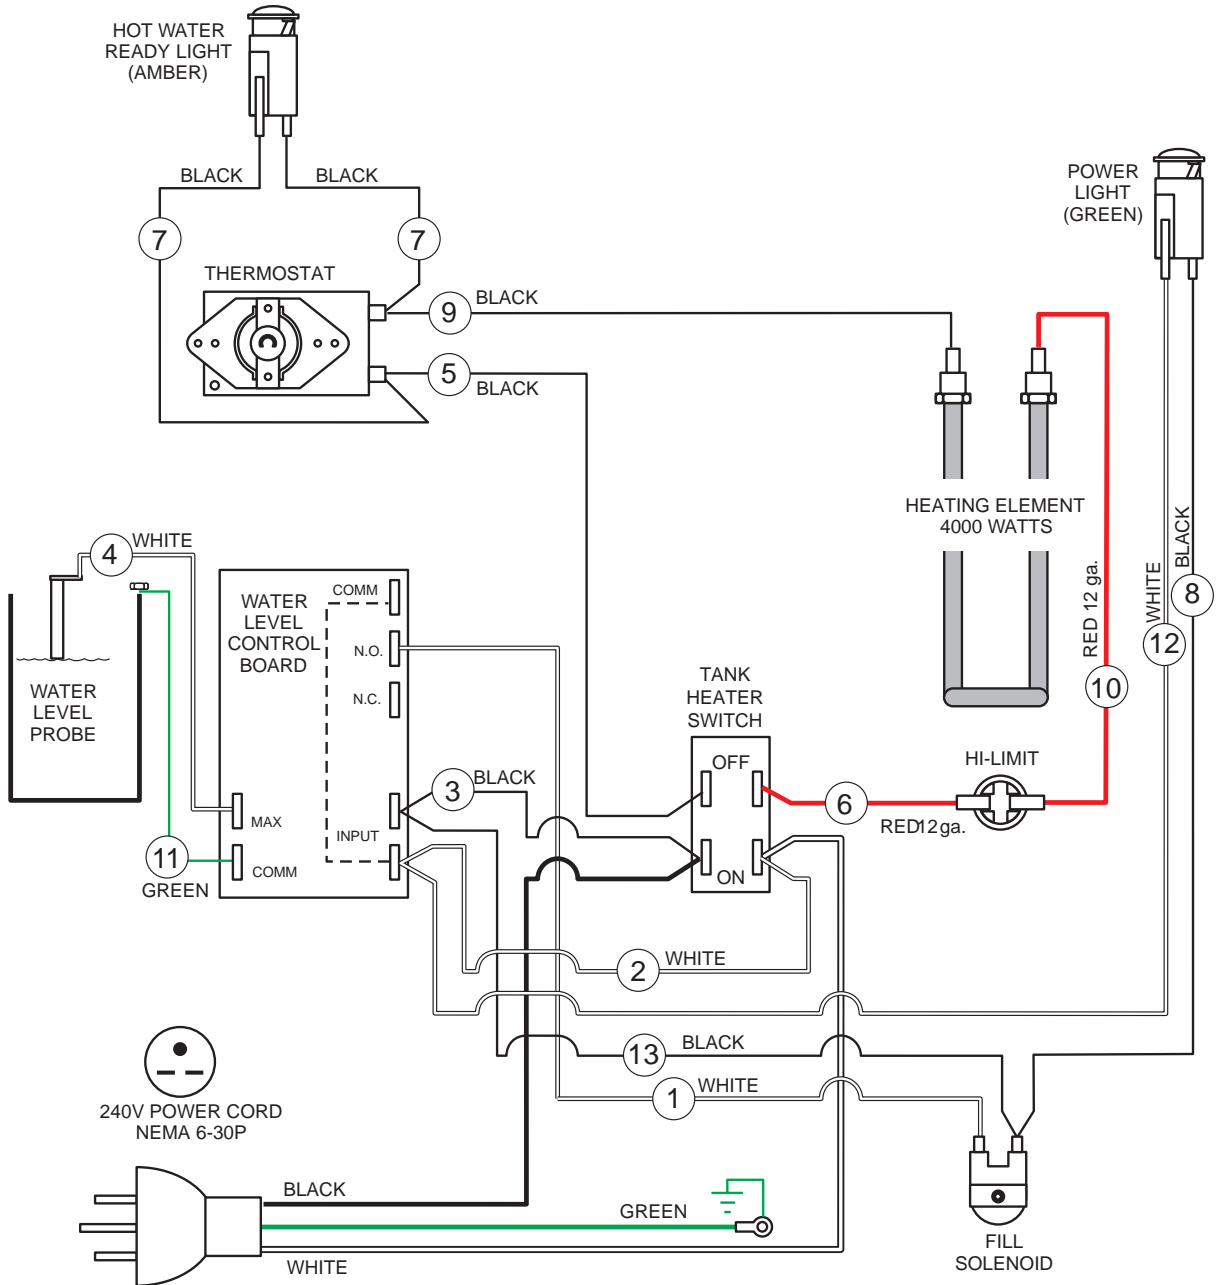

# WIRING DIAGRAM (continued)

## 5-GALLON MODELS 1225 and 1226

MODEL: 1225 & 1226

MODEL	VOLT	AMPS	Hz
1225	208	19	50/60
1226	240	16.5	50/60

2E-Z13318